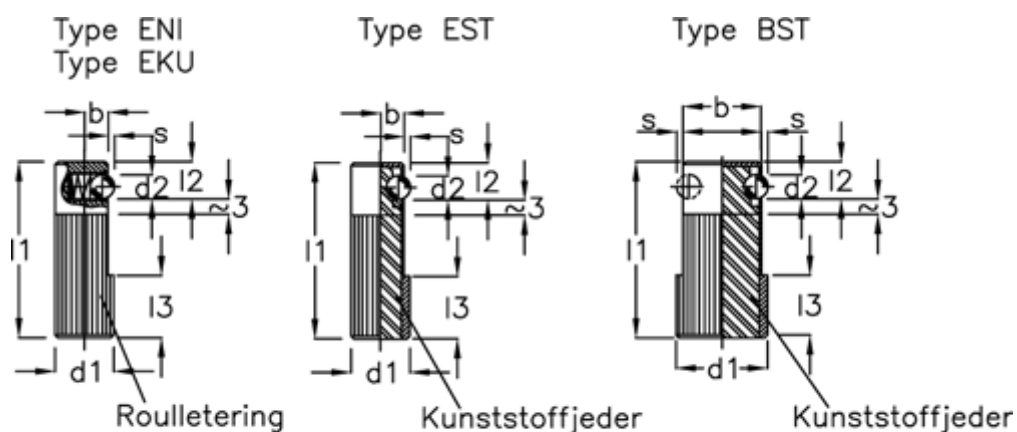

Varenummer: 20005013
 Beskrivelse: E+G sidetrykstykke
 GN 716-14-EKU

Mål

b	= 5.4	Længde B = 14 H8
d1	= 14	
d2	= 6.5	s = 1.8
Fjedertryk N bund	= 18.0	
Fjedertryk N top	= 8.0	
l1	= 40	
l2	= 5.8	
l3	= 10	